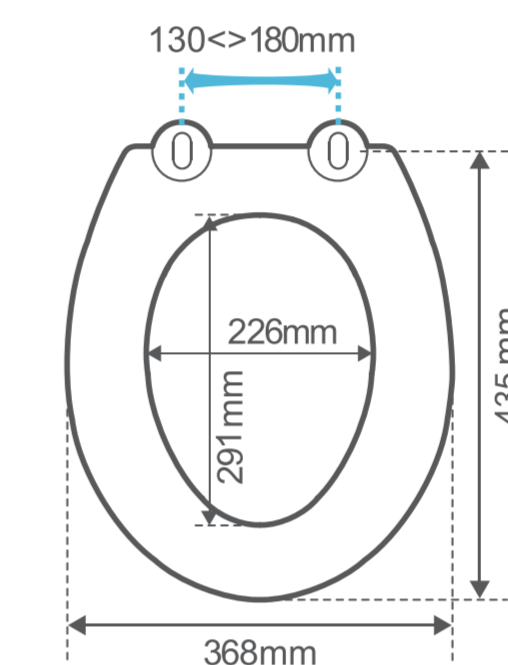

POP

森泰—恒源洁具 2460-838388 盒 规格373x60x455mm

3.4Kg

MADE IN CHINA