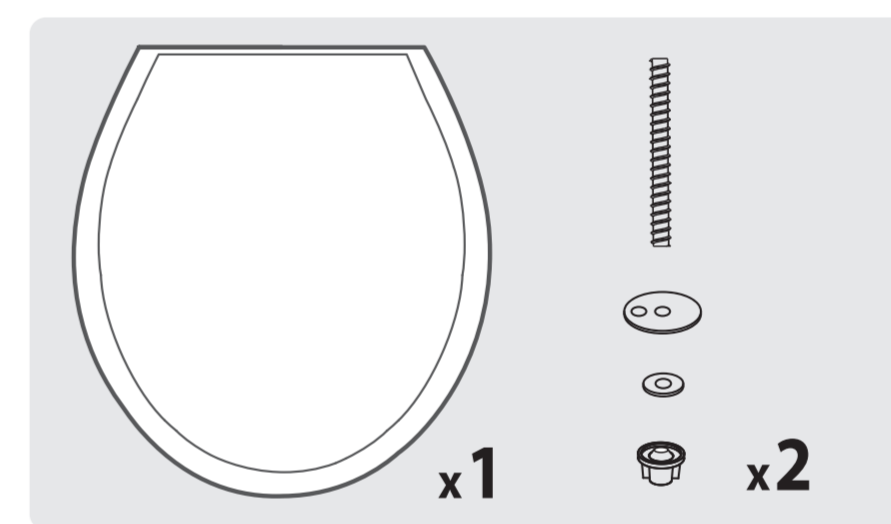

POP

森泰—恒源洁具 2460-838388 盒 规格373x60x455mm

3.4Kg

MADE IN CHINA