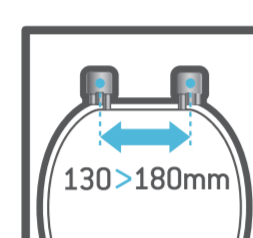

POP

森泰—恒源洁具 2460-838388 盒 规格373x60x455mm

3.4Kg

MADE IN CHINA

POP OAK WOOD