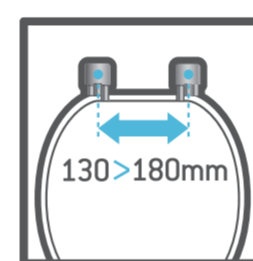

POP

森泰—恒源洁具 2460-838388 盒 规格373x60x455mm

3.4Kg

MADE IN CHINA