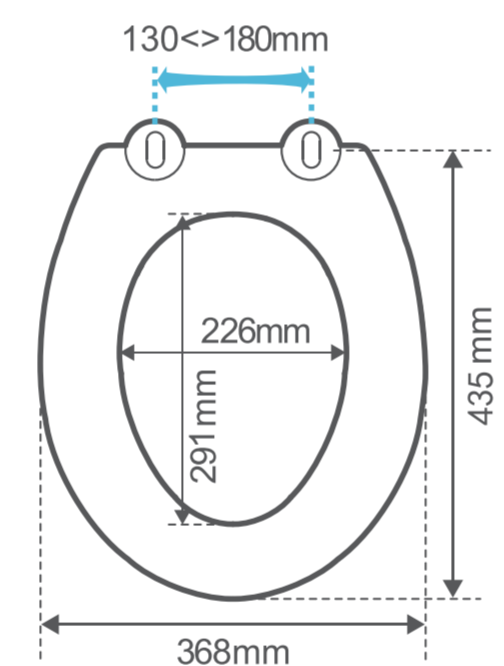

POP OAK WOOD