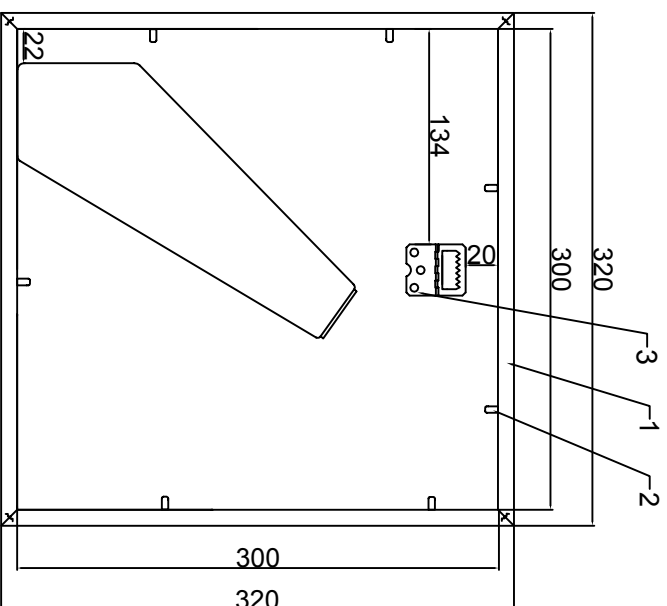

intended use

internal
 external
 internal and external

how many types of wood or wood derivatives are there in the product?

6

Product dimensions

	Packed Product (mm)	tolerance (%)
H:	322	1,0%
D:	30	2,0%
L:	322	1,0%

Remarks

Component	Material	BOM		
		Color	Dimensions	Quantity
Moulding	MDF/Glue/Veneer	oak	16x30	4
Back	HDF	natural	300x300	1
Front	Glass		300x2x300	1
Hangers	Steel	black	32x37	1
Nail	Steel	black	4x15	8
Passé-partout	Paper	white	1mm	1
Face-paper	Paper	black/white	90g/m2	1

Roll type	EUR
Roll size (cm)	
H	125
D	80
L	120

Milo 30x30

Milo 30x30

Milo 30X30

3	Zawieszka W14 - 1 szt
2	Lamflex - 8 szt
1	Ramka 320X320 mm
3	Hanger W14 - 1 pcs
2	Lamflex - 8 pcs
1	Frame 320X320 mm

Rysował		Nazwisko	K. Rybiński	Data	15.10.2019	Typa rysunku ADEO ramka MILO 30X30 - Piecy	
Sprawdził		Nazwisko	A. Sobieszka	Data	15.10.2019	Skala	
Zakwalifikował		Nazwisko	A. Sobieszka	Data	15.10.2019	Numer rysunku	MN/ADEO/3030