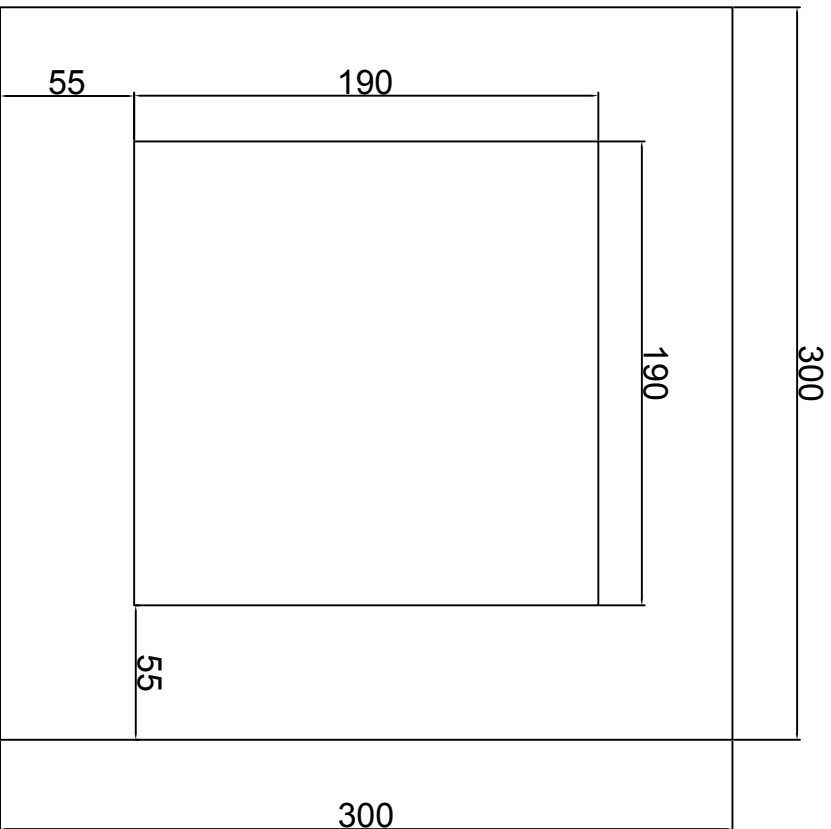

intended use

internal
 external
 internal and external

how many types of wood or wood derivatives are there in the product?

6

Product dimensions

	Packed Product (mm)	tolerance (%)
H:	322	1,0%
D:	30	2,0%
L:	322	1,0%

Remarks

Component	Material	BOM		
		Color	Dimensions	Quantity
Moulding	MDF/Glue/Veneer	oak	16x30	4
Back	HDF	natural	300x300	1
Front	Glass		300x2x300	1
Hangers	Steel	black	32x37	1
Nail	Steel	black	4x15	8
Passé-partout	Paper	white	1mm	1
Face-paper	Paper	black/white	90g/m2	1

Roll type	EUR
Roll size (cm)	
H	125
D	80
L	120

Milo 30x30

Milo 30x30

Milo 30X30

3	Zawieszka W14 - 1 szt
2	Lamflex - 8 szt
1	Ramka 320X320 mm
3	Hanger W14 - 1 pcs
2	Lamflex - 8 pcs
1	Frame 320X320 mm

Rysował		Nazwisko	K. Rybiński	Data	15.10.2019	Typa rysunku ADEO ramka MILO 30X30 - Piecy	
Sprawdził		Nazwisko	A. Sobieszka	Data	15.10.2019	Skala	
Zakwalifikował		Nazwisko	A. Sobieszka	Data	15.10.2019	Numer rysunku	MN/ADEO/3030