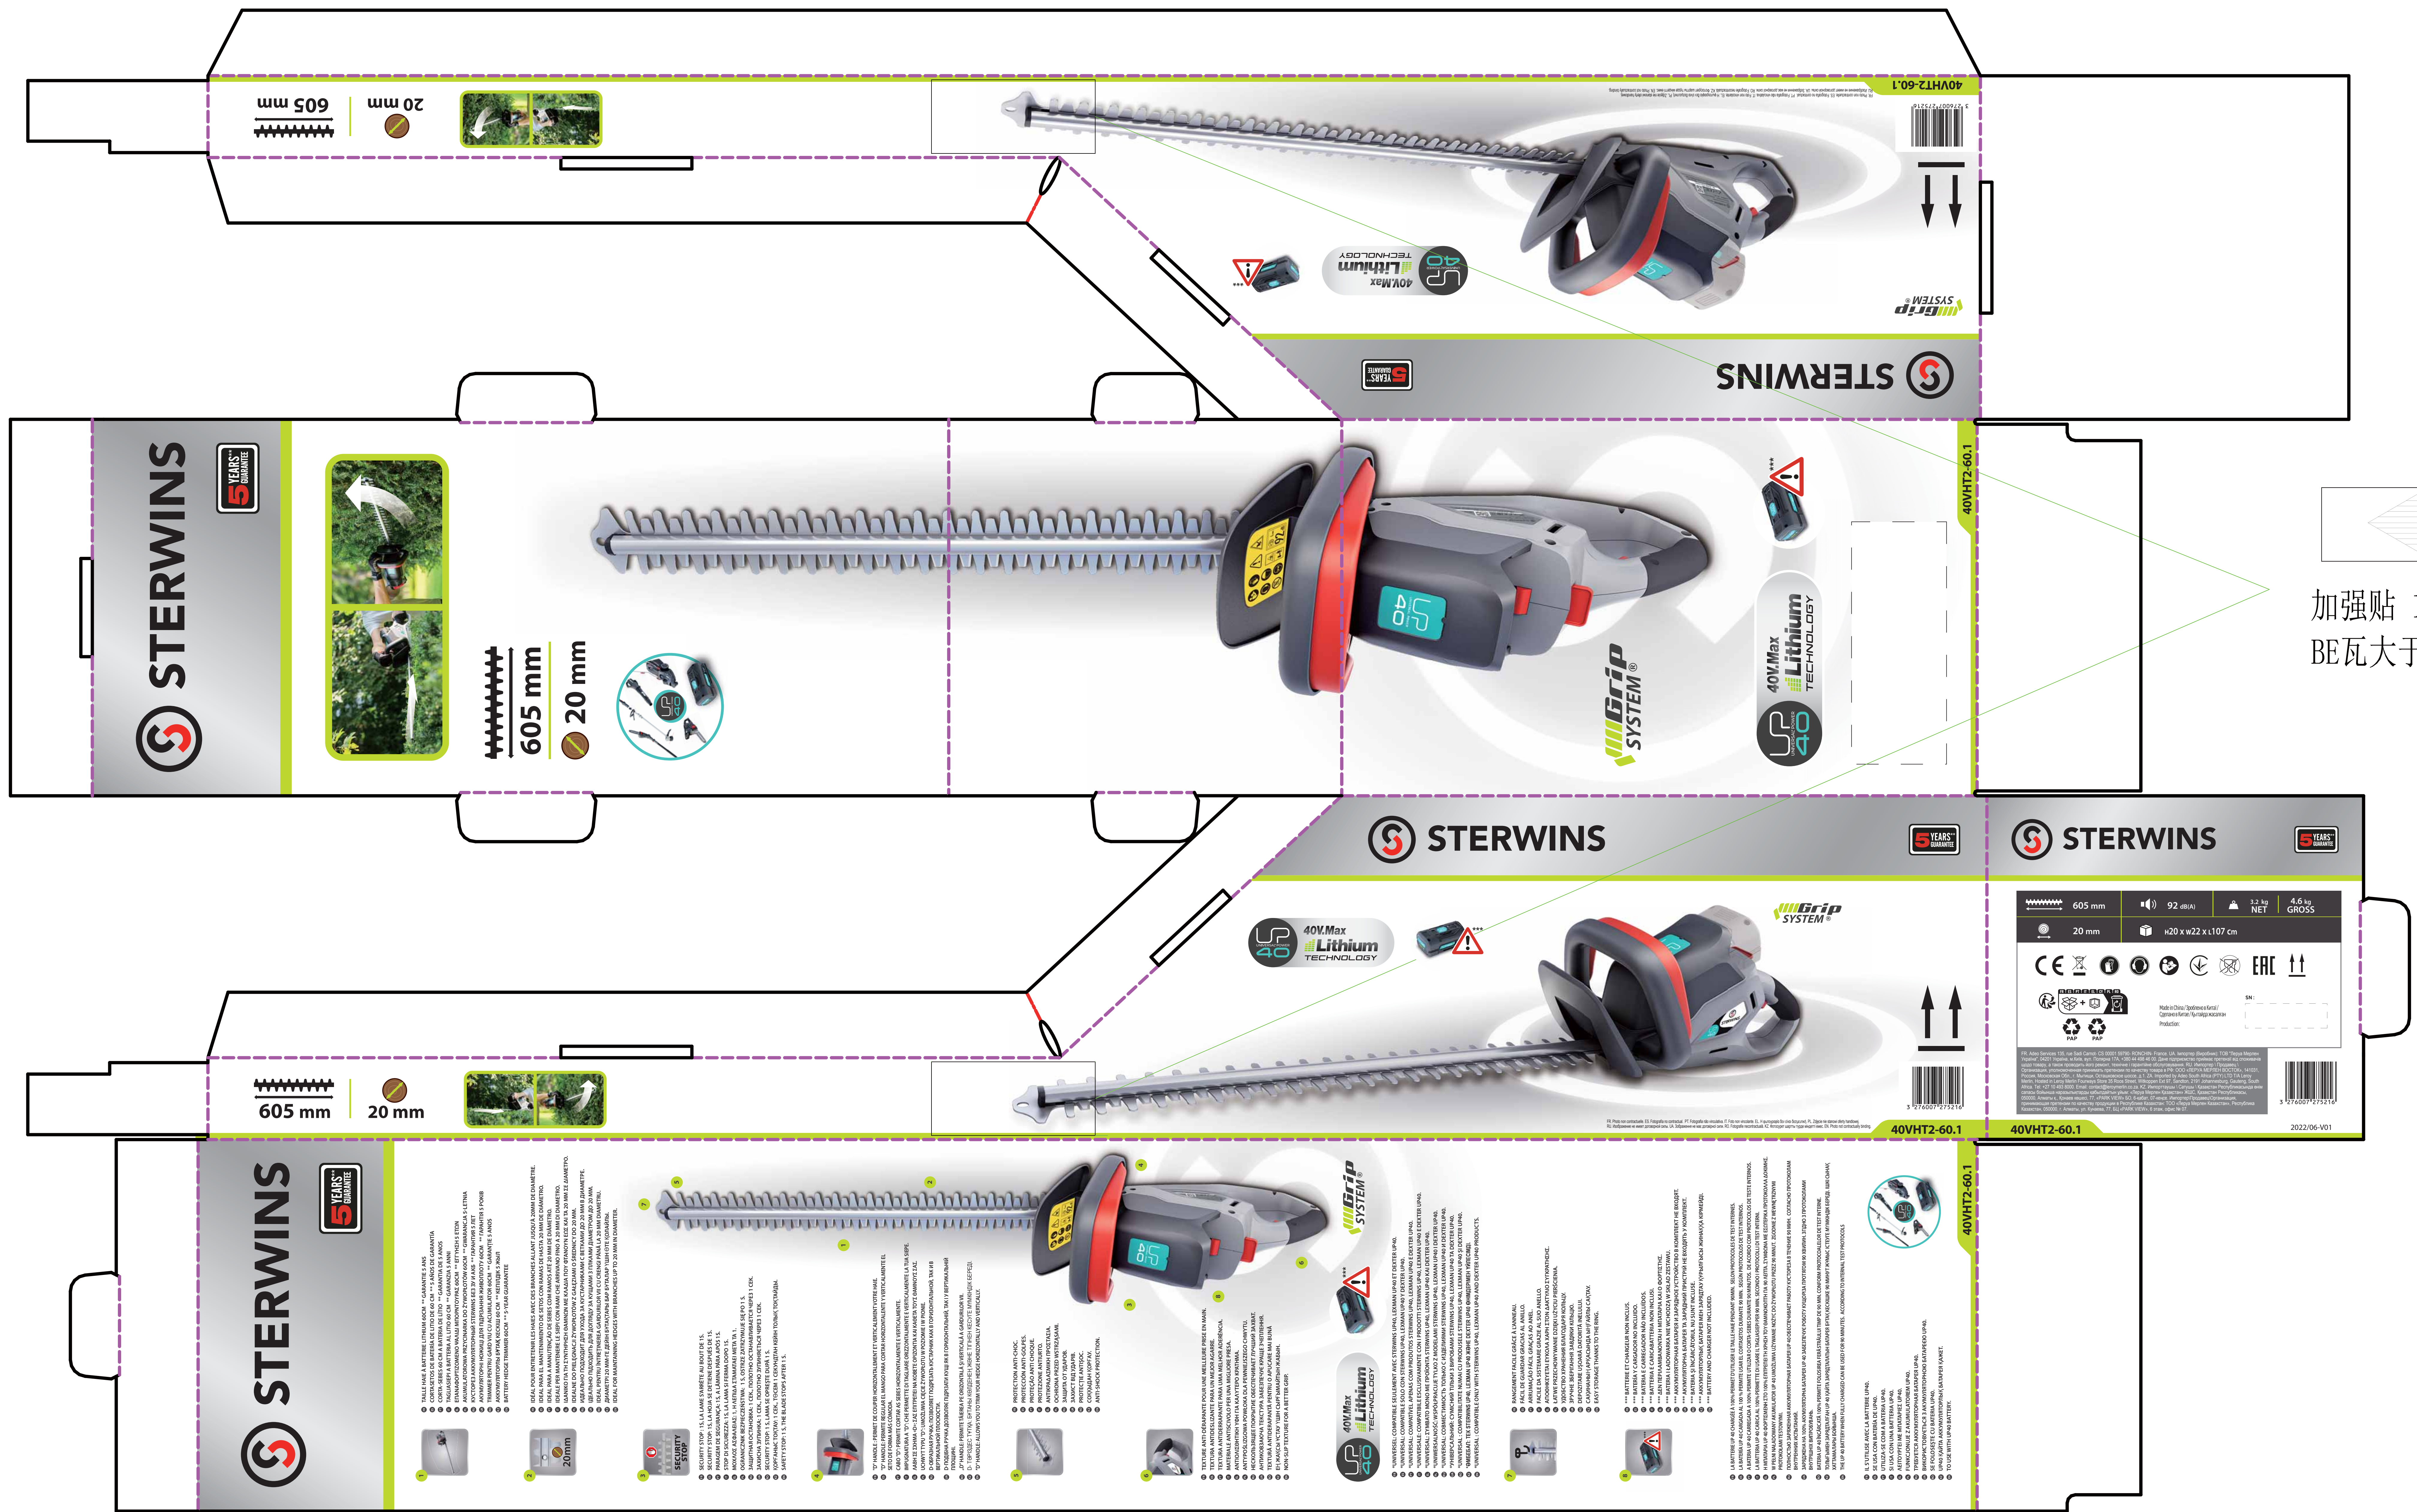

设计人员: 张妹珍 QQ: 99739279
TEL: 0573-8322588-503 Http: www.yatool.com

制作日期: 2022-6-7

运用软件: Adobe Illustrator CS6

名称: 彩盒
客户: CH138
料号: 8452-753305X001-031
尺寸: 1092x230x210/50mm
材质: BE瓦+UV
盒型: 异型盒
边压耐破: 大于边压6500, 耐破1000
接合方式: 胶粘

瓦楞方向: 
展开尺寸: 1465x917mm
条码: 可读并和下方数字一致
颜色:

备注: 需加 加强贴

材质符合欧盟包装指令 (94/62/EC)

加强贴 100x45mm
BE瓦大于边压5000, 耐破900