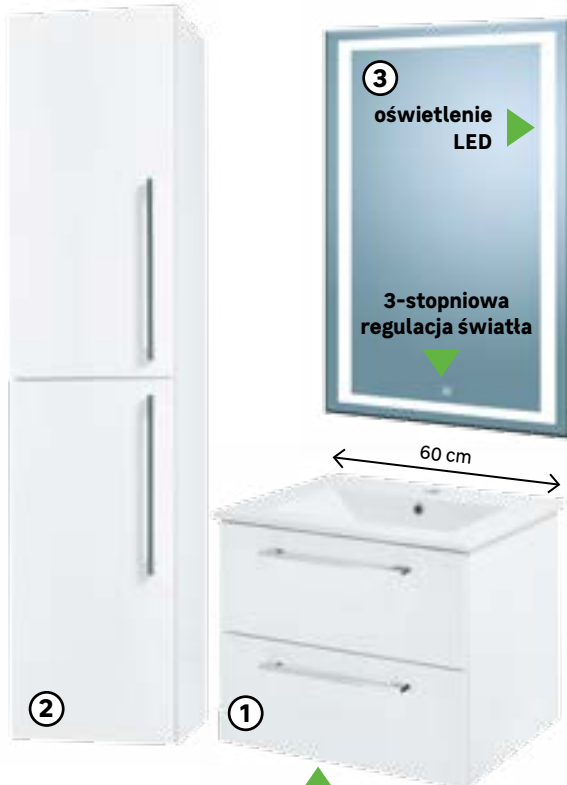

wysoki
połysk

399 -103 zł

296,-

PROMOCJA

① **Zestaw szafka z umywalką INTENSO**
szer.: 60 cm, kolor: biały
kod: 45718183
② **Słupek INTENSO**
szer.: 32 cm, kolor: biały
kod: 45718155
③ **Lustro ALTUE LED**
399 298,-/szt.
wym.: 60 x 80 cm
kod: 45796324

③ oświetlenie
LED

3-stopniowa
regulacja światła

60 cm

cichy domyk

**Sprawdź
wybór!**

ponad

120

stelaży,
kompaktów
i misek
wiszących