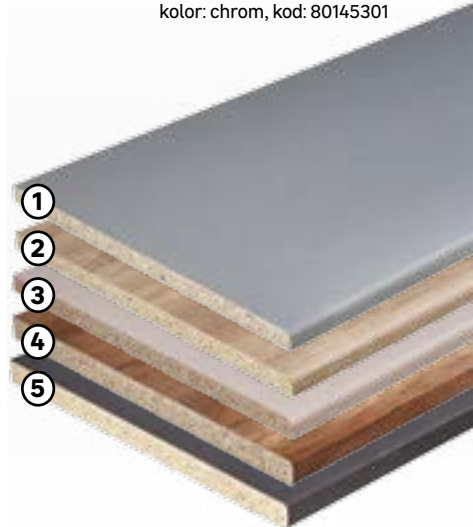

PROJEKTOWANIE

kuchni

Meble modułowe Delinia pozwalają zaprojektować kuchnię na wymiar, idealnie dopasowaną do Twojego wnętrza. Łącz dowolnie poszczególne elementy, z szerokiej oferty wzorów i kolorów modułów Delinia i stwórz wymarzoną kuchnię z pomocą naszych 285 projektantów lub zaprojektuj sam na www.leroymerlin.pl/planer-3d

~~129~~ **-24%**

98,-/szt.

do szafki o szer. 40 cm

PROMOCJA

sposób montażu: nakładany

Zlewozmywaki stalowe

① **MARIN** kod: 45942386 ② **ASPRE** kod: 45490060 ③ **AKMAN** kod: 45942463

Wasza ocena produktu:

4,2 ★★★★★

delinia

~~399~~ **-61 zł**

338,-

PROMOCJA

Zlew TERRAL

1 komora, 0,5 ociekacza, wym.: 58 x 43 x 16 cm, mat. wyk.: konglomerat, sposób montażu: wpuszczany, kolory: czarny, beżowy, szary i biały, kod: 45262574, 45262511, 45262581, 45809624

Wasza ocena produktu:

4,3 ★★★★★

~~248~~ **-50 zł**

198,-/szt.

PROMOCJA

Bateria zlewozmywakowa KAMELEON

kolory: czarny, biały i szary kod: 45663114, 45671913, 45755696

298,-

OFERTA SPECJALNA

Bateria kuchenna START FLOW kolor: chrom, kod: 80145301

Wasza ocena produktu:

4,4 ★★★★★

~~99~~ **-15%**

84,-/m

PROMOCJA

Blaty laminowane

dl.: 3,05 m, gr.: 2,8 cm, gł.: 60 cm

① kolor: aluminium, kod: 44272725

② kolor: dąb sonoma, kod: 44889761

~~89 74,-/m~~

③ kolor: piasek antyczny, kod: 44121140

~~59 53,-/m~~

④ dt.: 3,05 m, gr.: 3,8 cm, gł.: 60 cm, kolor: dąb fardo, kod: 44892295

~~89 74,-/m~~

⑤ dt.: 4,2 m, gr.: 3,8 cm, gł.: 60 cm, kolor: porfido grafito, kod: 44501940

~~107 94,-/m~~

~~107 94,-/m~~

①
②
③
④
⑤

268,-

① **Okap kominowy NERO ECO**

szer.: 60 cm, moc: 100 W, wyd.: 203 m³/h, kolor: czarny, oświetlenie halogenowe: 2 x 25 W, kod: 44244445

② dostępny również kolor:

biały ~~343 288,-~~

kod: 44244536 oraz szer.: 50 i 90 cm

kupuj i oceniaj na

www.leroymerlin.pl

LEROYMERLIN

Sprawdź wybór!

ponad **590** modeli zlewozmywaków

bateria i syfon w komplecie

głęboka komora 20 cm