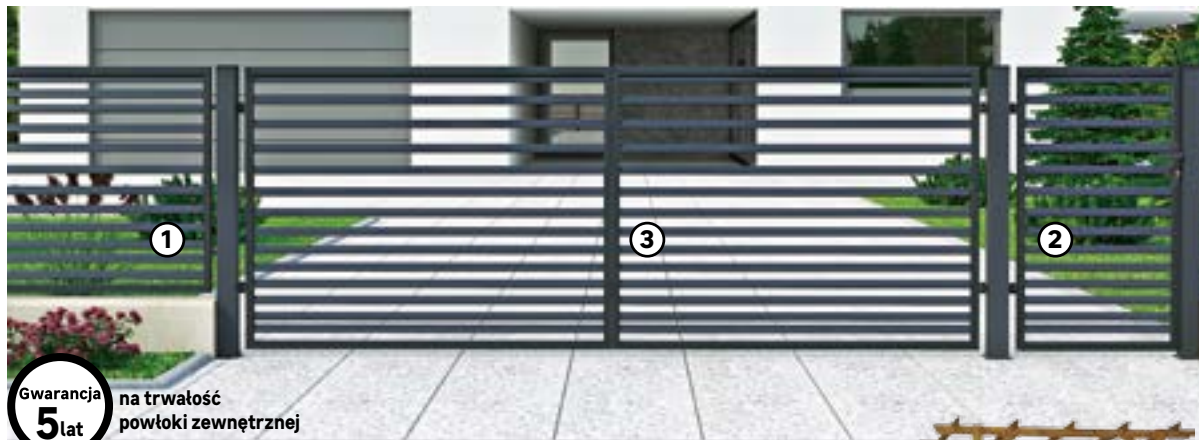

Gwarancja 5 lat na trwałość powłoki zewnętrznej