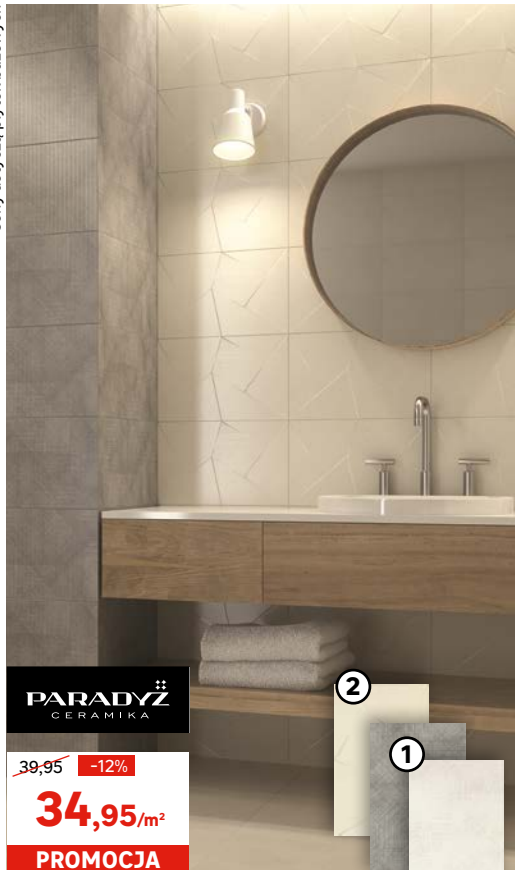

Ceny dotyczą płytek bazowych

PARADYŻ CERAMIKA
~~39,95~~ **-12%**
34,95/m²
PROMOCJA

- ① **Glazura FABRIC**
  wym.: 25 x 40 cm, kolory: biały i szary
  kod: 82219075, 82219076
- ② **Glazura strukturalna FABRIC** ~~49,95~~ **41,49/m²**
  wym.: 25 x 40 cm, kolor: biały, kod: 82219077
  akcesoria: gres i listwa FABRIC