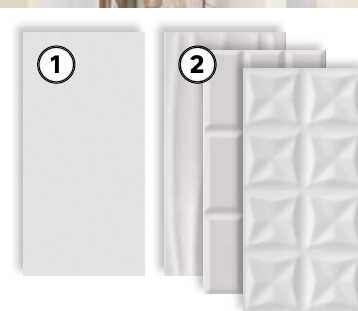

Płytki ceramiczne

Artens

29,97/m²

- ① **Glazura BLANKA**
  wym.: 29,7 x 60 cm, kolor: biały, kod: 45851806
- ② **Glazura strukturalna BLANKA** ~~55~~ **48,97/m²**
  wym.: 29,7 x 60 cm, kolor: biały
  kod: 45851834, 45851813, 45851855