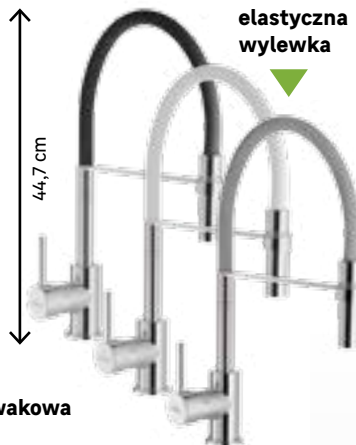

Wasza ocena produktu:

4,3 ★★★★★

~~248~~ **-50 zł**

198,-/szt.

PROMOCJA

Bateria zlewozmywakowa KAMELEON

kolory: czarny, biały i szary kod: 45663114, 45671913, 45755696

298,-

OFERTA SPECJALNA

Bateria kuchenna START FLOW kolor: chrom, kod: 80145301

Wasza ocena produktu:

4,4 ★★★★★

~~99~~ **-15%**

84,-/m

PROMOCJA

Blaty laminowane

dl.: 3,05 m, gr.: 2,8 cm, gł.: 60 cm

① kolor: aluminium, kod: 44272725

② kolor: dąb sonoma, kod: 44889761

~~89 74,-/m~~

③ kolor: piasek antyczny, kod: 44121140

~~59 53,-/m~~

④ dt.: 3,05 m, gr.: 3,8 cm, gł.: 60 cm, kolor: dąb fardo, kod: 44892295

~~89 74,-/m~~

⑤ dt.: 4,2 m, gr.: 3,8 cm, gł.: 60 cm, kolor: porfido grafito, kod: 44501940

~~107 94,-/m~~

~~107 94,-/m~~

①
②
③
④
⑤