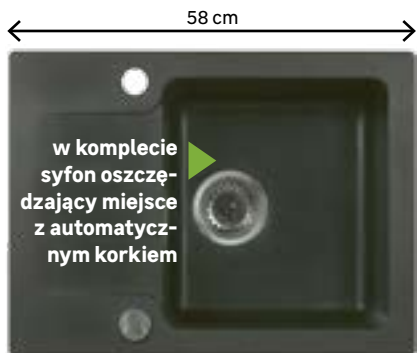

PROJEKTOWANIE

kuchni

Meble modułowe Delinia pozwalają zaprojektować kuchnię na wymiar, idealnie dopasowaną do Twojego wnętrza. Łącz dowolnie poszczególne elementy, z szerokiej oferty wzorów i kolorów modułów Delinia i stwórz wymarzoną kuchnię z pomocą naszych 285 projektantów lub zaprojektuj sam na www.leroymerlin.pl/planer-3d

~~129~~ **-24%**

98,-/szt.

do szafki o szer. 40 cm

PROMOCJA

sposób montażu: nakładany

Zlewozmywaki stalowe

① **MARIN** kod: 45942386 ② **ASPRE** kod: 45490060 ③ **AKMAN** kod: 45942463

Wasza ocena produktu:

4,2 ★★★★★

delinia

~~399~~ **-61 zł**

338,-

PROMOCJA

Zlew TERRAL

1 komora, 0,5 ociekacza, wym.: 58 x 43 x 16 cm, mat. wyk.: konglomerat, sposób montażu: wpuszczany, kolory: czarny, beżowy, szary i biały, kod: 45262574, 45262511, 45262581, 45809624

Wasza ocena produktu:

4,3 ★★★★★

~~248~~ **-50 zł**

198,-/szt.

PROMOCJA

Bateria zlewozmywakowa KAMELEON

kolory: czarny, biały i szary kod: 45663114, 45671913, 45755696

298,-

OFERTA SPECJALNA

Bateria kuchenna START FLOW kolor: chrom, kod: 80145301

Wasza ocena produktu:

4,4 ★★★★★

~~99~~ **-15%**

84,-/m

PROMOCJA

Blaty laminowane

dl.: 3,05 m, gr.: 2,8 cm, gł.: 60 cm

① kolor: aluminium, kod: 44272725

② kolor: dąb sonoma, kod: 44889761

~~89 74,-/m~~

③ kolor: piasek antyczny, kod: 44121140

~~59 53,-/m~~

④ dt.: 3,05 m, gr.: 3,8 cm, gł.: 60 cm, kolor: dąb fardo, kod: 44892295

~~89 74,-/m~~

⑤ dt.: 4,2 m, gr.: 3,8 cm, gł.: 60 cm, kolor: porfido grafito, kod: 44501940

~~107 94,-/m~~

~~107 94,-/m~~

①
②
③
④
⑤

268,-

① **Okap kominowy NERO ECO**

szer.: 60 cm, moc: 100 W, wyd.: 203 m³/h, kolor: czarny, oświetlenie halogenowe: 2 x 25 W, kod: 44244445

② dostępny również kolor:

biały ~~343 288,-~~

kod: 44244536 oraz szer.: 50 i 90 cm

kupuj i oceniaj na

www.leroymerlin.pl

LEROYMERLIN

Sprawdź wybór!

ponad **590** modeli zlewozmywaków

bateria i syfon w komplecie

głęboka komora 20 cm