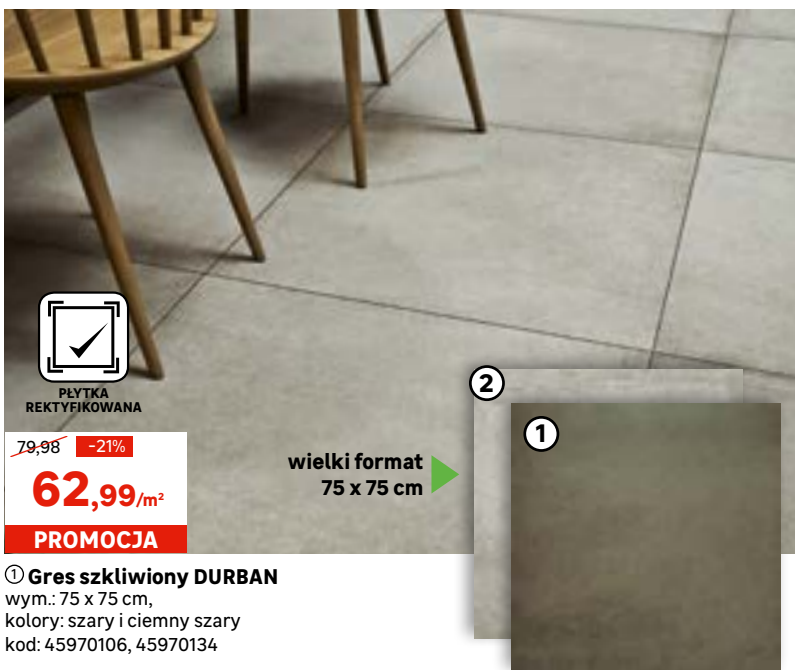

połysk

PLYTKA REKTYFIKOWANA

~~59,98~~ -16%

49,97/m²

PROMOCJA

Gres szkliony polerowany BLONZE

wym.: 60 x 60 cm, kolory: jasny szary i szary
kod: 45973774, 82285559

PLYTKA REKTYFIKOWANA