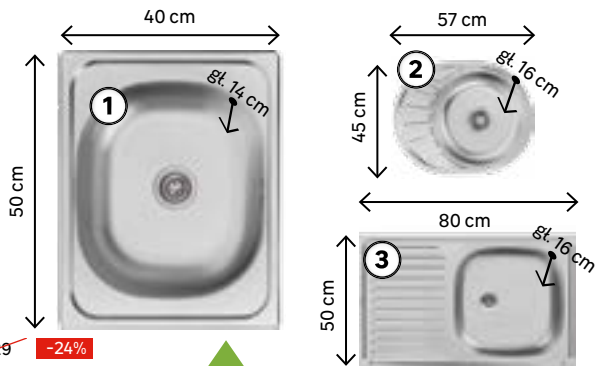

~~129~~ **-24%**

98,-/szt.

do szafki o szer. 40 cm

PROMOCJA

sposób montażu: nakładany

Zlewozmywaki stalowe

① **MARIN** kod: 45942386 ② **ASPRE** kod: 45490060 ③ **AKMAN** kod: 45942463

Wasza ocena produktu: