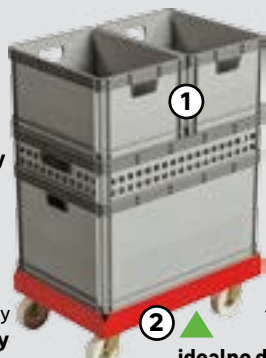

**Wasza ocena
produktu:**

5 ★★★★★

+110°C
-20°C
ZAKRES
TEMPERATURY

idealne do przechowywania
żywności