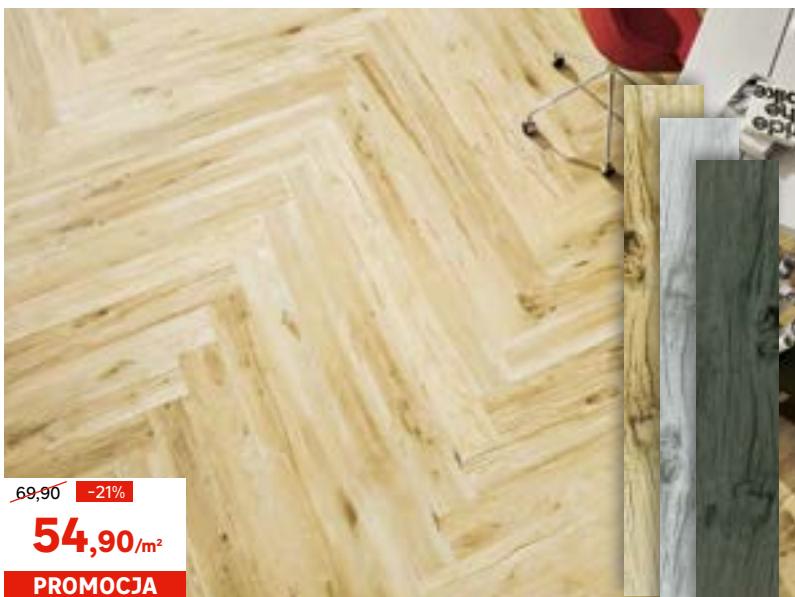

Płytki ceramiczne

ANTYPOŚLIZGOWE

~~29,98~~ -20%

23,97/m²

PROMOCJA

Gres szkliony ASTURIO

wym.: 33 x 33 cm,
kolory: jasny beżowy, jasny brązowy, jasny szary i ciemny szary
kod: 45963666, 45963743, 45963750, 45963764

~~69,90~~ -21%

54,90/m²

PROMOCJA

Gres szkliony KARVAL

wym.: 15 x 90 cm, kolory: beżowy, szary i grafitowy
kod: 45972451, 45972444, 45972290