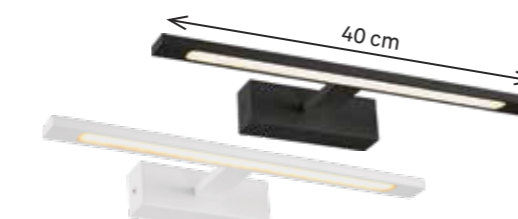

~~221~~ **-19%**
179,-/szt.

PROMOCJA

Kinkiet łazienkowy ISLA LED
12 W, 840 lm, barwa światła: neutralna, kl.: A+, kolory: biały i czarny, kod: 45848362, 45848383, dostępny również kolor: chrom **276 219,-/szt.** kod: 82204490, dostępne inne wymiary