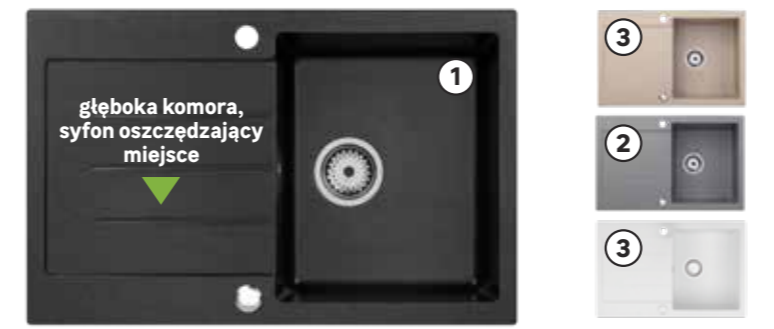

289,-/szt.

Zlewozmywak CAPRI I komora, 1 ociekacz, wym.: 77 x 49 cm, gł.: 18 cm
1 kolor: czarny, kod: 45897775
2 kolor: szary 269,-/szt. kod: 45897782
3 kolory: beżowy i biały 348,-/szt. kod: 45897712, 82140386

Gwarancja 10 lat