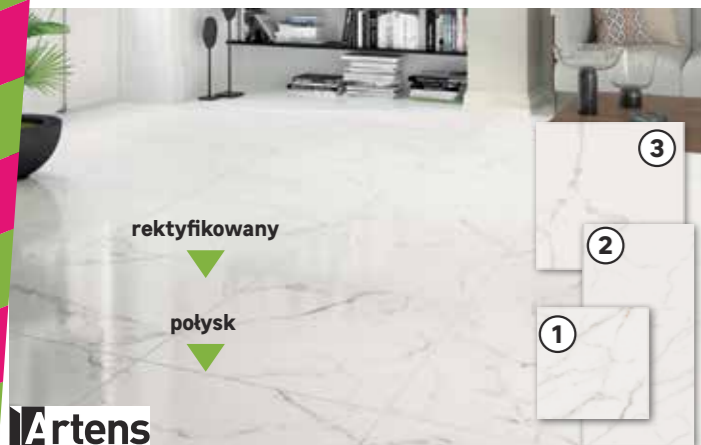

Artens

59,99 -10%

53,97/m²

PROMOCJA

Gres szkliviony CALACATTA SILVER
1 wym.: 60 x 60 cm, mrozoodporny
kod: 82275366
2 wym.: 60 x 120 cm, 119 97,-/m²
mrozoodporny, kod: 82275367
3 Gres szkliviony DOMUS BIANCO
112 67,-/m² wym.: 80 x 80 cm,
mrozoodporny, kod: 82275511
produkt na zamówienie