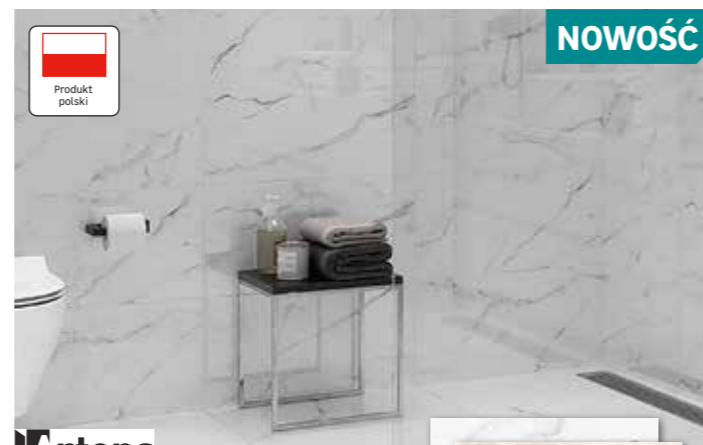

34,99 -28%

24,97/m²

PROMOCJA

Glazura SILK
wym.: 29,7 x 60 cm
kod: 82672236, 82672238, 82672240
akcesoria: glazura strukturalna SILK