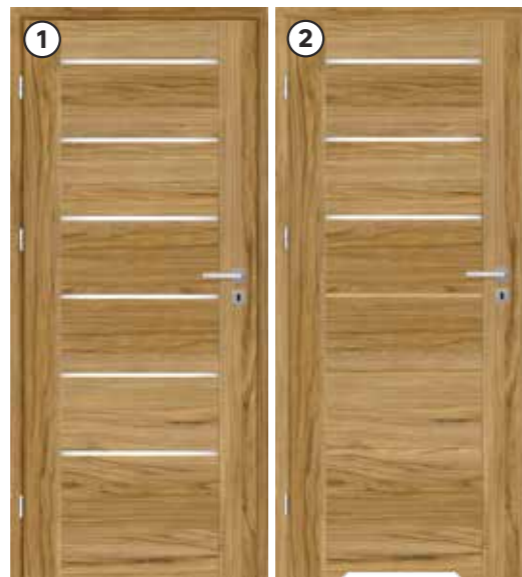

trwała ramowa konstrukcja

okleina 3D o strukturze drewna

NOWOŚĆ

Drzwi +

KARTA PODARUNKOWA

25zł

LEROY MERLIN

Artens

1

2

cichy domek zamek magnetyczny

40 cm

Gwarancja 3 lata

569 -71zł

498,-/szt.

PROMOCJA

478 -140zł

338,-/szt.

PROMOCJA

Seria MINOS* kolor: dąb catania
1 Skrzydło pokojowe szer.: 80 cm, kod: 82880425
2 Skrzydło z podcięciem wentylacyjnym szer.: 70 cm, kod: 82880418, dostępne inne skrzydła z serii

*cena bez klamki i ościeżnicy, w stałej ofercie ościeżnice regulowane

1 RATA = 54,95
20 RAT 0%
od 15.09 do 05.10.2021 r.

1299 -200zł
1099,-/szt.

PROMOCJA

Drzwi wejściowe TEMIDAS szer.: 90 cm, kolor: antracyt kod: 82505238 w kpl.: ościeżnica, klamka, dwa zamki, dostępna również szer.: 80 cm i kolory: złoty dąb i orzech

1 RATA = 73,45
20 RAT 0%
od 15.09 do 05.10.2021 r.

1639 -170zł
1469,-/szt.

PROMOCJA

Drzwi wejściowe NIKE szer.: 90 cm, kolor: orzech, w kpl.: ościeżnica, klamka, dwa zamki, próg kod: 45221505, dostępne również kolory: antracyt i złoty dąb

19,97/m²

OFERTA SPECJALNA

Panel podłogowy DĄB TAWERNA			
klasa ścieralności	grubość	opakowanie	kod
AC4	8 mm	2,397 m²	45221701

39,99 -25%

29,97/m²

PROMOCJA

Panel podłogowy DĄB PARYS			
klasa ścieralności	grubość	opakowanie	kod
AC5	8 mm	2,397 m²	45550701

Artens

4-stronna v-fuga

4,3 ★★★★★

59,99 -33%

39,97/m²

PROMOCJA

Panel podłogowy DĄB DAYTON			
klasa ścieralności	grubość	opakowanie	kod
AC5	8 mm	2,058 m²	82536207

Artens

4-stronna v-fuga

78,99 -24%

59,97/m²

PROMOCJA

Panel podłogowy DĄB EDMONTON			
klasa ścieralności	grubość	opakowanie	kod
AC6	12 mm	1,48 m²	82540074

Artens

montaż na klik

4-stronna v-fuga

109 -22%

84,97/m²

PROMOCJA

Panel winylowy MARSYLIA			
klasa użyteczności	grubość	opakowanie	kod
INTENSO	4 mm	2,196 m²	83308239

Artens

montaż na klik

4-stronna v-fuga

109 -17%

89,97/m²

PROMOCJA

Panel winylowy HERAKLION			
klasa użyteczności	grubość	opakowanie	kod
INTENSO	4 mm	2,196 m²	82383307

Artens

montaż na klik

4-stronna v-fuga

DNI BOHATERA DOMU

Zobacz więcej paneli podłogowych

4-stronna v-fuga

Artens

39,99

-20%

31,97/m²

PROMOCJA

Panel podłogowy DĄB SEDANSKI kl. ścieralności: AC4, gr.: 8 mm, opak.: 1,9845 m² kod: 45428614

64,99 -23%

49,97/m²

PROMOCJA

4-stronna v-fuga

wodoodporny

szeroka deska

Panel podłogowy PARMA RUSTYKALNA

Barlinek

3-lamelowa

75,97/m²

OFERTA SPECJALNA

Deska warstwowa lakierowana DĄB CLASSIC

Artens

montaż na klik

4-stronna v-fuga

109 -17%

89,97/m²

PROMOCJA

Panel winylowy HERAKLION

Artens

montaż na klik

4-stronna v-fuga

Jeśli chodzi o usługi, odpowiedź zawsze brzmi: **TAK**

Kredyt **20 rat 0%**

Oferta ważna od 15.09 do 05.10.2021 r.

Pokrywamy koszt Twojego kredytu

LEROY MERLIN