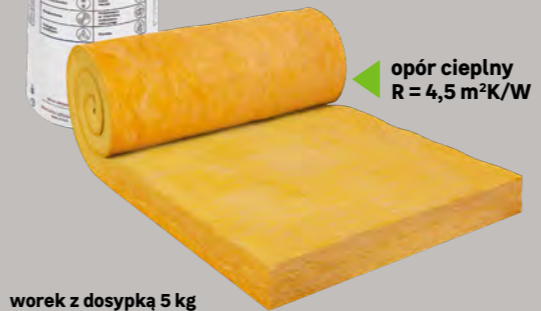

worek z dosypką 5 kg