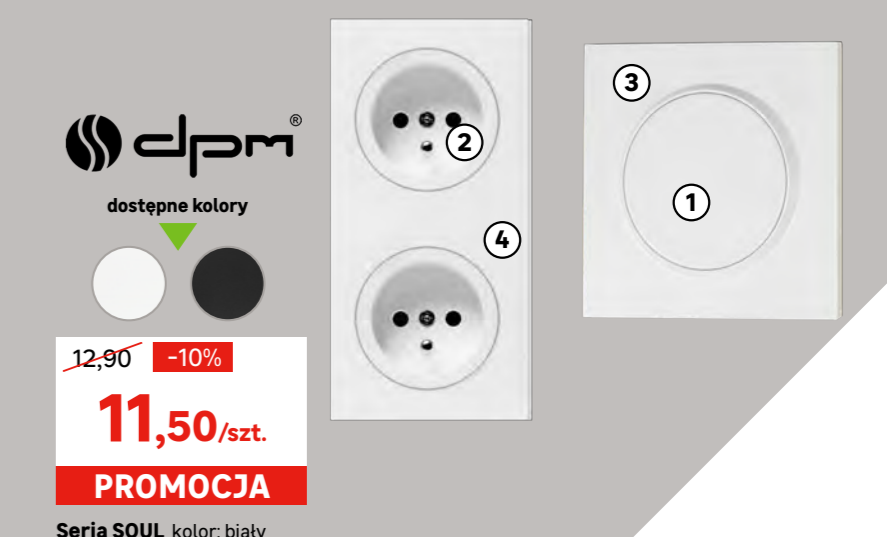

11,50/szt.
PROMOCJA
Seria SOUL kolor: biały
1 Włącznik pojedynczy bez ramki kod: 45937003
2 Gniazdo pojedyncze bez ramki 12,90 11,40/szt. kod: 45936702
3 Ramka pojedyncza 2,90 2,50/szt. kod: 45936933
4 Ramka podwójna 4,90/szt. kod: 45936632
dostępne różne elementy serii