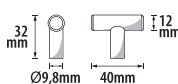

170 mm

85 mm

R2,5mm

55,00 mm

57,00 mm

inspire

Batch code : XXXXX
Production date : XXXXX

Urban