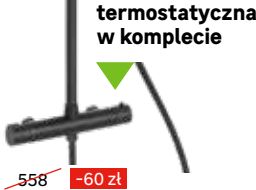

~~558~~ -60 zł
498,-

PROMOCJA

Kolumna natryskowa MUSTA
wys.: 110 cm, śr. deszczownicy:
25 cm, rączka natryskowa:
3-funkcyjna, kod: 82480892

Gwarancja **5 lat**

~~558~~ -60 zł
498,-

PROMOCJA

Kolumna natryskowa ESSENTIAL
wys.: 85-115 cm,
śr. deszczownicy: 20 cm,
rączka natryskowa:
5-funkcyjna
kod: 45893134