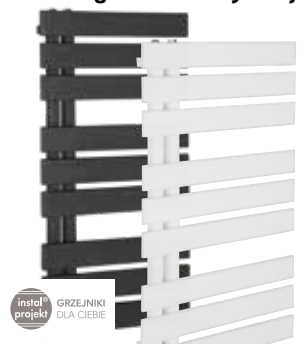

~~718~~ -100 zł
618,-/szt.
PROMOCJA
Gwarancja **8 lat**

Grzejnik łazienkowy NAMELESS
moc: 366 W, wym.: 930 x 500 x 104 mm,
rodzaj podłączenia: centralne 50 mm,
kolor: grafit, kod: 44726444,
kolor: biały, kod: 44726423.
Oferta obowiązuje od 21.01 do 02.03.2020 r.

możliwość podłączenia grzałki elektrycznej