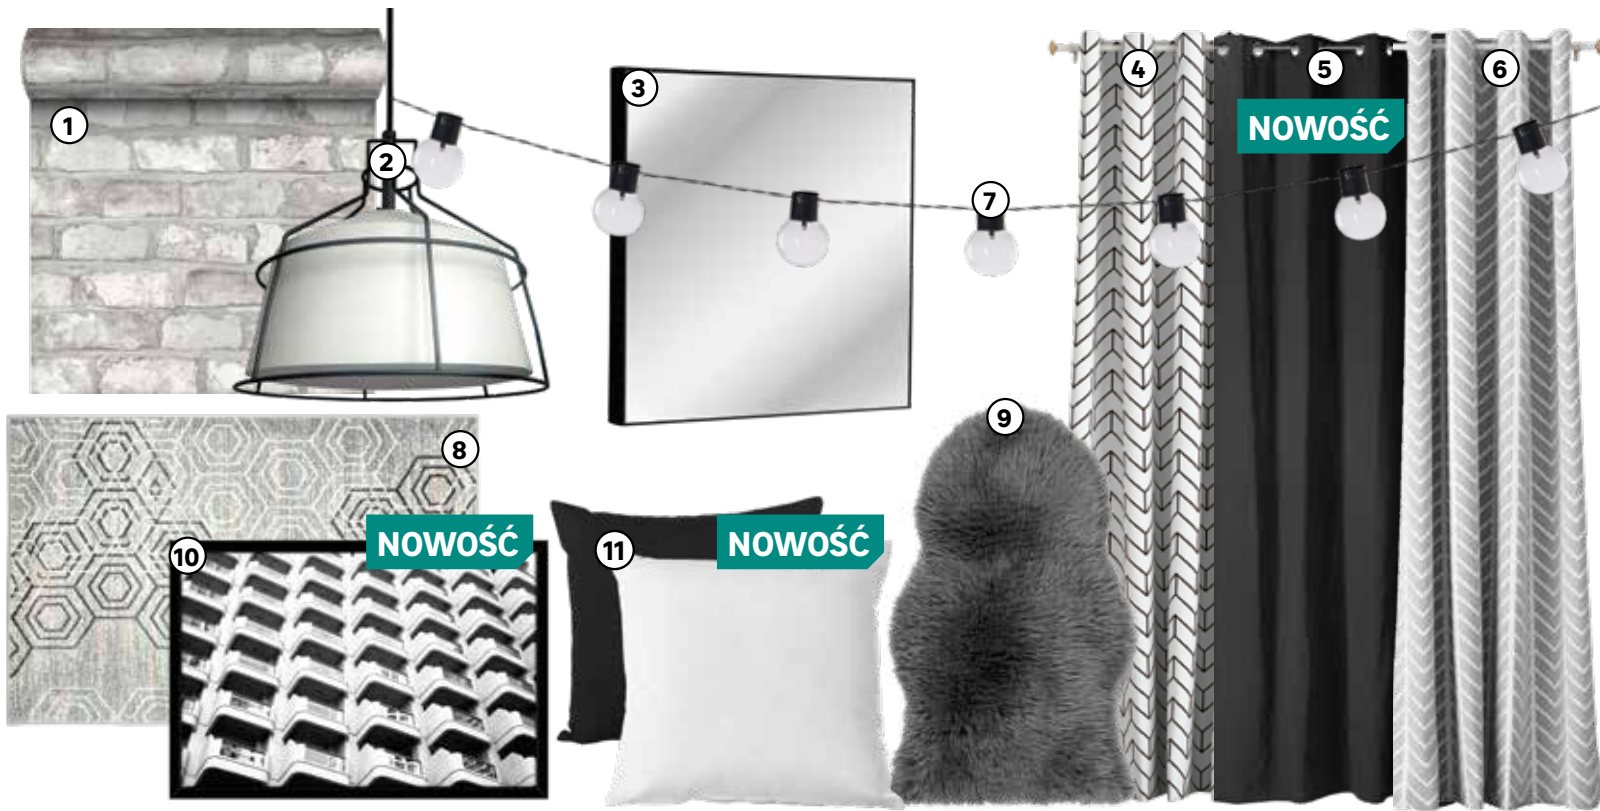

1 Tapeta winylowa na flizelinie WHITE BRICK ~~59,99~~ **49,99** kod: 45964254, dostępne różne wzory i kolory, cena za 1 m²: 9,38 zł 2 Lampa wisząca DRITTO średnia ~~319~~ **269,-** moc: 60 W, trzonek: E27, kolor: biały, kl.: A++, kod: 82230043 3 Lustro INSPIRE JO ~~19,99~~ **15,99** wym.: 30 x 30 cm, kod: 82143152 4 Zastona BLOGGY ~~54,99~~ **44,99** wym.: 140 x 250 cm, wyk. góry: kółka, kod: 45914673 5 Zastona ELEMA ~~59,90~~ **44,90** wym.: 140 x 280 cm, kod: 82016465, 82016464, dostępne różne kolory 6 Zastona BE SIMPLE ~~54,99~~ **44,99** wym.: 140 x 250 cm, wyk. góry: kółka, kod: 45914652 7 Girlanda wewnętrzna JUMI ~~34~~ **29,-** kod: 82377815 8 Dywan PASTEL ~~125~~ **94,-** wym.: 80 x 150 cm, mat.: 100% polipropylen, kod: 82310137, dostępne również wym.: 120 x 170 cm 9 Sztuczna skóra FAUX ~~69~~ **59,-** wym.: 60 x 100 cm, mat.: 100% akryl, kod: 45692983 10 Obraz BIAŁE BALKONY ~~129~~ **104,-** wym.: 70 x 100 cm, kod: 82386419 11 Poduszka ELEMA ~~24,90~~ **19,90/szt.** wym.: 40 x 40 cm, kod: 82016508, 82016509, dostępne różne kolory