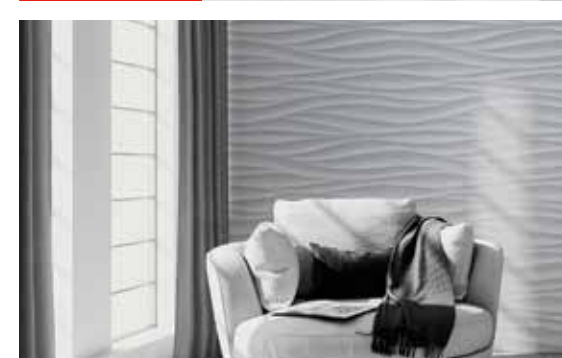

44,99/opak. PROMOCJA
Kamień dekoracyjny FALA
opak.: 0,6 m², mat.: gips, zastosowanie: do wnętrza, kod: 45973865 cena za 1 m²: 74,98 zł

-20% na wszystkie bazy Optiva*

107,-/opak. PROMOCJA

134 -20%

107,-/opak. PROMOCJA

109,-/opak. PROMOCJA

109,-/opak. PROMOCJA

107,-/opak. PROMOCJA

109,-/opak. PROMOCJA

109,-/opak. PROMOCJA

109,-/opak. PROMOCJA