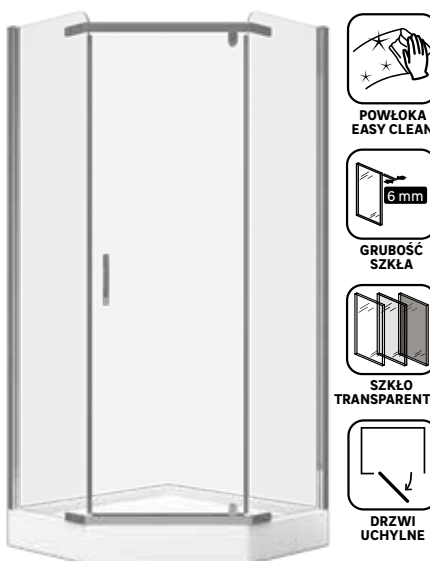

Wasza ocena produktu:

4,5 ★★★★★

439,-

Kabina WALK IN
wym.: 90 x 200 cm
kod: 44945194
dostępne również
wym.: 100 x 200 cm
i 120 x 200 cm
Brodzik konglomeratowy EASY 528,-
wym.: 90 x 90 x 3,5 cm
kod: 81989144
dostępne również
wym.: 80 x 100 cm
i 80 x 120 cm

~~998~~ -201 zł

797,-

PROMOCJA

Kabina STYLIO
wym.: 90 x 90 x 190 cm,
profile: chrom
kod: 45633770
dostępne również
szkło: grafitowe
1025 897,-
kod: 45633791
Brodzik pięciokątny FRIGO 468,-
wym.: 90 x 90 x 12 cm
kod: 45256540