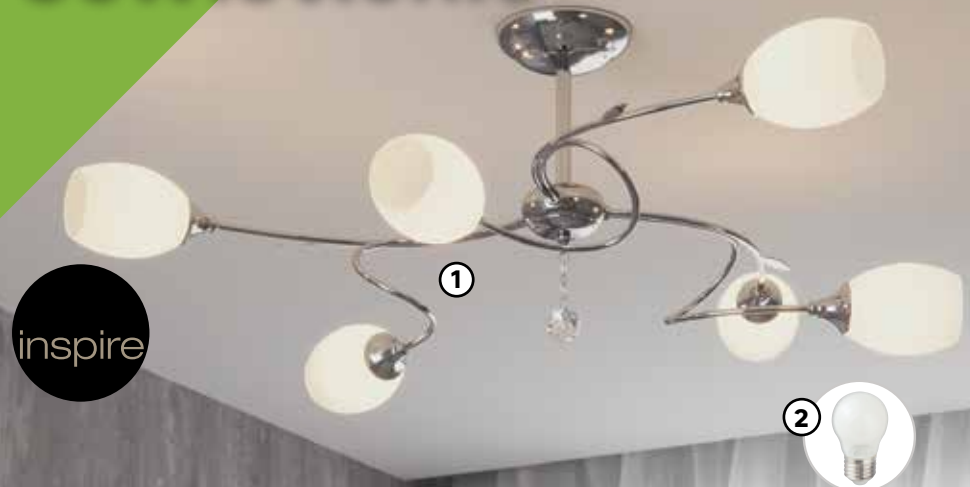

Jeśli chodzi o usługi, odpowiedź
zawsze brzmi: **TAK**

Szukaj nowych pomysłów
i kupuj online www.leroymerlin.pl

kupuj i oceniaj na

www.leroymerlin.pl

Oświetlenie

~~299~~ **-50 zł**
249,-
PROMOCJA

① **Plafon AKACIA**
moc: 6 x 60 W, trzonek: E27, kolor: chrom, kl.: A++-E, kod: 45605021, dostępna również moc: 10 x 60 W
Rekomendowane źródło światła:
② **LED LEXMAN kulka 9,99**
moc: 4,5 W, strumień świetlny: 470 lm, barwa światła: neutralna, kl.: A+, kod: 45713241