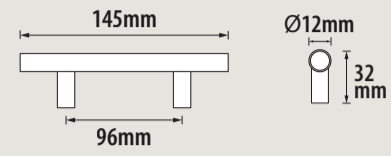

PL Uchwyt. Materiał: Stal nierdzewna. Kolor: nikiel szczotkowany błyszczący.
 RO Maner. Material: Oțel inoxidabil. Culoare: nichel periat lucios.
 UA Ручка-скоба. Матеріал: Нержавіюча сталь. Колір: браширований глянцевий нікель.
 EN Pull. Material: Stainless steel. Colour: brushed glossy nickel.