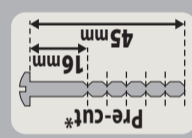

160

15

40

120

FR Poignée. Matériau : Acier inoxydable. Couleur : nickel brossé brillant.
ES Tirador. Material: Acero inoxidable. Color: níquelado satinado brillante.
PT Puxador. Material: aço inoxidável. Açox. Cor: níquel escovado brilhante.
IT Maniglia. Materiale: Acciaio inox. Colore: acciaio inox.
EL Λαβή. Υλικό: Ανοξείδωτο ατσάλι. Χρώμα: βουρτσισμένο γυαλιστερό νίκελ.

PL Uchwyt. Materiał: Stal nierdzewna. Kolor: nikiel szczotkowany błyszczący.
RO Maner. Material: Oțel inoxidabil. Culoare: nichel periat lucios.
UA Ручка-скоба. Матеріал: Нержавіюча сталь. Колір: браширований глянцевий нікель.
EN Pull. Material: Stainless steel. Colour: brushed glossy nickel.

ADEO Services
135 rue Sadi Carnot - CS 00001
59790 RONCHIN - France

UA Імпортер (Виробник): ТОВ "Леруа Мерлен Україна", 04201 Україна, м.Київ, вул. Полярна 17А, +380 44 498 46 00. Дане підприємство приймає претензії від споживачів щодо товару, а також проводить його ремонт, технічне і гарантійне обслуговування

ZA Imported by Adeo South Africa (PTY) LTD T/A Leroy Merlin, Hosted in Leroy Merlin Fourways Store, 35 Roos Street, Witkoppen Ext 97, Sandton, 2191 Johannesburg, Gauteng, South Africa Tel: +27 10 493 8000 Email: contact@leroymerlin.co.za

Made in China

FR Sécurité ES Precortado PT Pré-cortado IT Pretagliato EL Προκατακεκομμένο PL Wstępnie przycięte RO Presăcționat UA Надрізаний EN Pre-cutted

Sara

186

C5-A