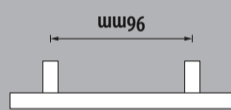

160

15

40

120

FR Poignée. Matériau : Acier inoxydable. Couleur : nickel brossé brillant.
ES Tirador. Material: Acero inoxidable. Color: níquelado satinado brillante.
PT Puxador. Material: aço inoxidável. Açox. Cor: níquel escovado brilhante.
IT Maniglia. Materiale: Acciaio inox. Colore: acciaio inox.
EL Λαβή. Υλικό: Ανοξείδωτο ατσάλι. Χρώμα: βουρτσισμένο γυαλιστερό νίκελ.

PL Uchwyt. Materiał: Stal nierdzewna. Kolor: nikiel szczotkowany błyszczący.
RO Maner. Material: Oțel inoxidabil. Culoare: nichel periat lucios.
UA Ручка-скоба. Матеріал: Нержавіюча сталь. Колір: браширований глянцевий нікель.
EN Pull. Material: Stainless steel. Colour: brushed glossy nickel.

ADEO Services
135 rue Sadi Carnot - CS 00001
59790 RONCHIN - France

UA Імпортер (Виробник): ТОВ "Леруа Мерлен Україна", 04201 Україна, м.Київ, вул. Полярна 17А, +380 44 498 46 00. Дане підприємство приймає претензії від споживачів щодо товару, а також проводить його ремонт, технічне і гарантійне обслуговування

ZA Imported by Adeo South Africa (PTY) LTD T/A Leroy Merlin, Hosted in Leroy Merlin Fourways Store, 35 Roos Street, Witkoppen Ext 97, Sandton, 2191 Johannesburg, Gauteng, South Africa Tel: +27 10 493 8000 Email: contact@leroymerlin.co.za

Made in China

FR Sécurité ES Precortado PT Pré-cortado IT Pretagliato EL Προκατακεκομμένο PL Wstępnie przycięte RO Presăcționat UA Надрізаний EN Pre-cutted

Sara

186

C5-A