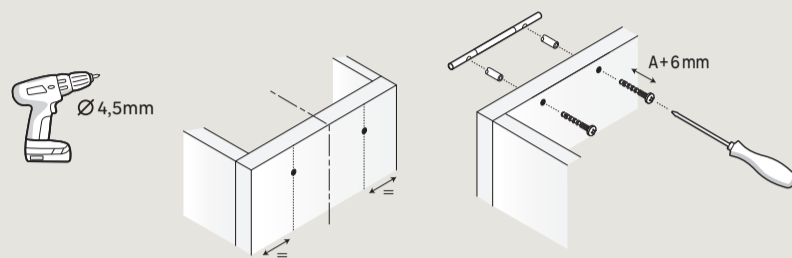

160

15

40

120

FR Poignée. Matériau : Acier inoxydable. Couleur : nickel brossé brillant.
 ES Tirador. Material: Acero inoxidable. Color: níquelado satinado brillante.
 PT Puxador. Material: aço inoxidável. Açox. Cor: níquel escovado brilhante.
 IT Maniglia. Materiale: Acciaio inox. Colore: acciaio inox.
 EL Λαβή. Υλικό: Ανοξείδωτο ατσάλι. Χρώμα: βουρτσισμένο γυαλιστερό νίκελ.

PL Uchwyt. Materiał: Stal nierdzewna. Kolor: nikiel szczotkowany błyszczący.
 RO Maner. Material: Oțel inoxidabil. Culoare: nichel periat lucios.
 UA Ручка-скоба. Матеріал: Нержавіюча сталь. Колір: браширований глянцевий нікель.
 EN Pull. Material: Stainless steel. Colour: brushed glossy nickel.