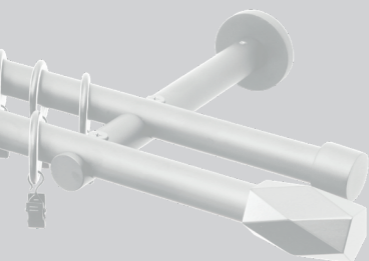

inspire

HEXAGON

Karnisz metalowy
podwójny

Ø19/16

200 cm
BIAŁY MAT

ADEO Services
135 rue Sadi Carnot CS 00001
59790 RONCHIN