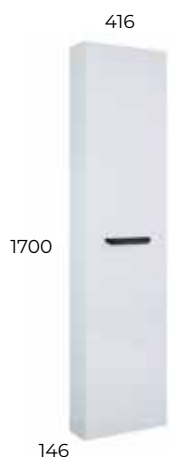

OPCJONALNIE,
ZA DOPLATĄ SKÓRZANE
W KOLORZE
CZARNYM

OPCJONALNIE,
ZA DOPLATĄ SKÓRZANE
W KOLORZE
BRĄZOWYM

BLAT MDF

DĄB
NATURAL

TALL – ELEMENTY KOLEKCJI

SZAFKA 60 1S

MEBLE DO
SAMODZIELNEGO MONTAŻU

KOLOR	INDEKS LM	INDEKS	KOD EAN
BIAŁY POŁYSK	82331003	167364	5190754618596571
SZARY MAT	82558461	167698	5190754618640711

SZAFKA 80 1S

MEBLE DO
SAMODZIELNEGO MONTAŻU

KOLOR	INDEKS LM	INDEKS	KOD EAN
BIAŁY POŁYSK	82331004	167365	5190754618596641
SZARY MAT	82558462	167699	5190754618640881

SZAFKA 100 1S

MEBLE DO
SAMODZIELNEGO MONTAŻU

KOLOR	INDEKS LM	INDEKS	KOD EAN
BIAŁY POŁYSK	83338533	168036	5190117112578641

SŁUPEK 42 1D

MEBLE DO
SAMODZIELNEGO MONTAŻU

KOLOR	INDEKS LM	INDEKS	KOD EAN
BIAŁY POŁYSK	82331020	167366	5190754618596711
SZARY MAT	82558463	167700	5190754618640951

¹ do szafek z umywalkami nabladowymi, ² do szafek z umywalkami meblowymi

CERAMICZNA UMYWALKA MEBLOWA KINGA

KOLOR	ROZMIAR	INDEKS LM	INDEKS	KOD EAN
 BIAŁY POLYSK	60 CM	82334359	18863	
	80 CM	82334360	19798	
	100 CM	83338532	20693L	