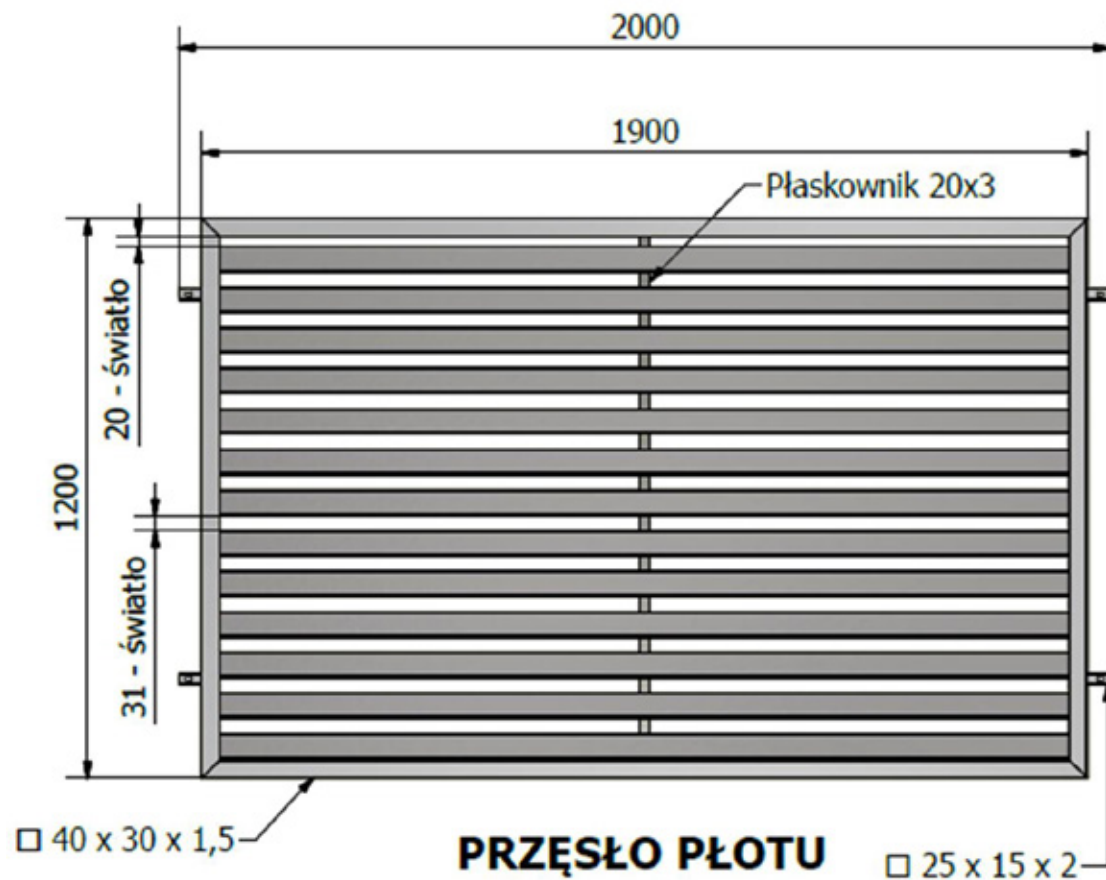

ASORTYMENT

Przęsło

PŁOT:

Wysokość przęsła - 1200mm

Szerokość przęsła / całkowita - 1900mm / 2000mm

Masa przęsła - 24,6kg

- podkład antykorozyjny
- malowanie proszkowe RAL 9005 mat, drobna struktura