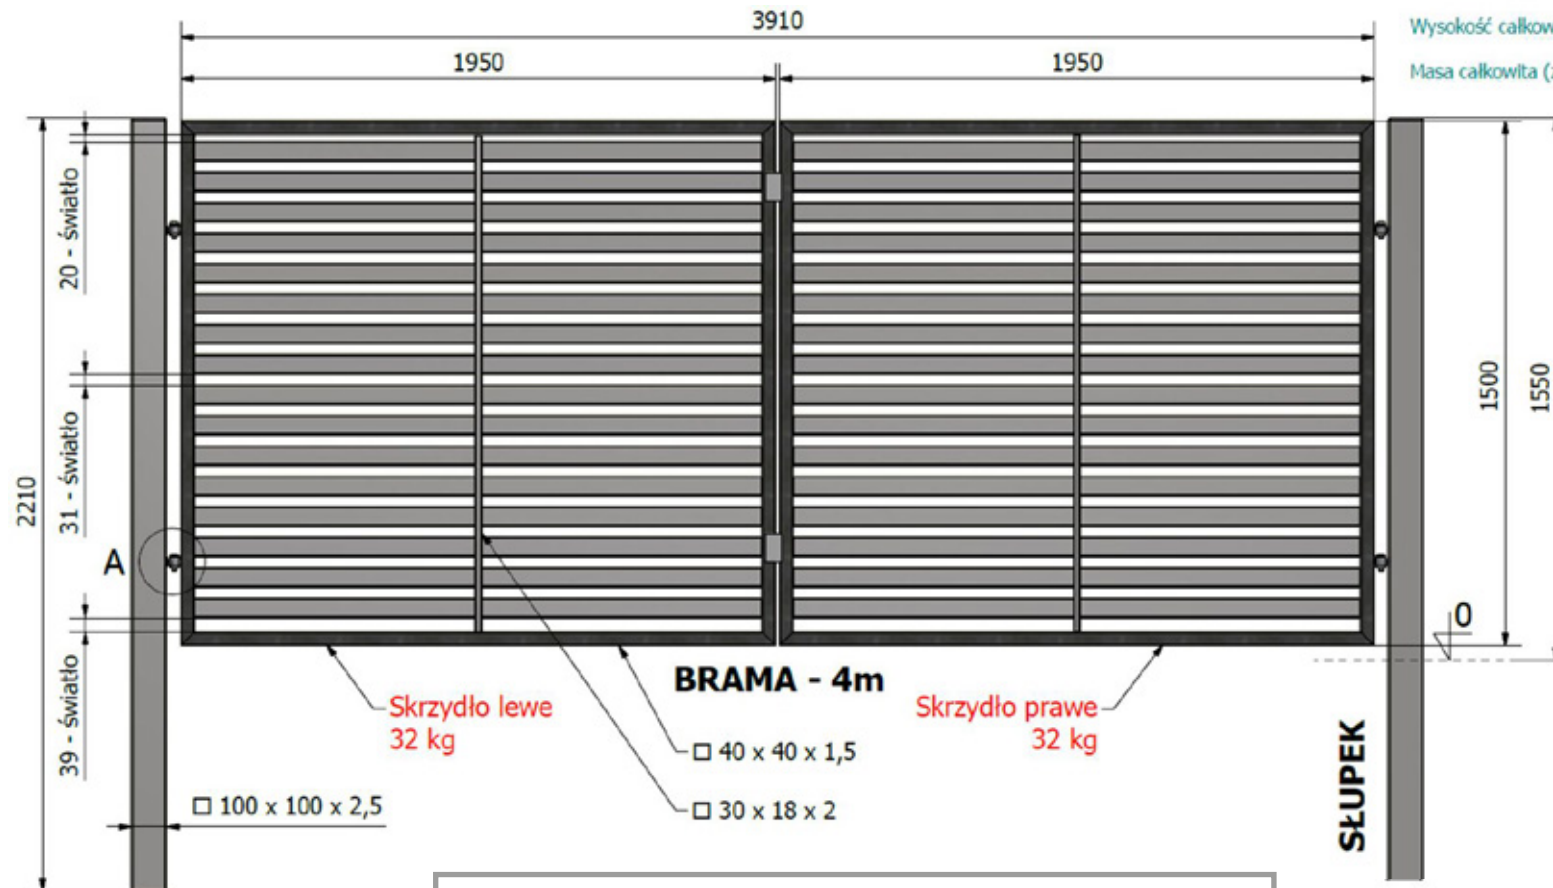

ASORTYMENT

Brama rozwierana dwuskrzydłowa 4m

- podkład antykorozyjny
- malowanie proszkowe RAL 9005 mat, drobna struktura