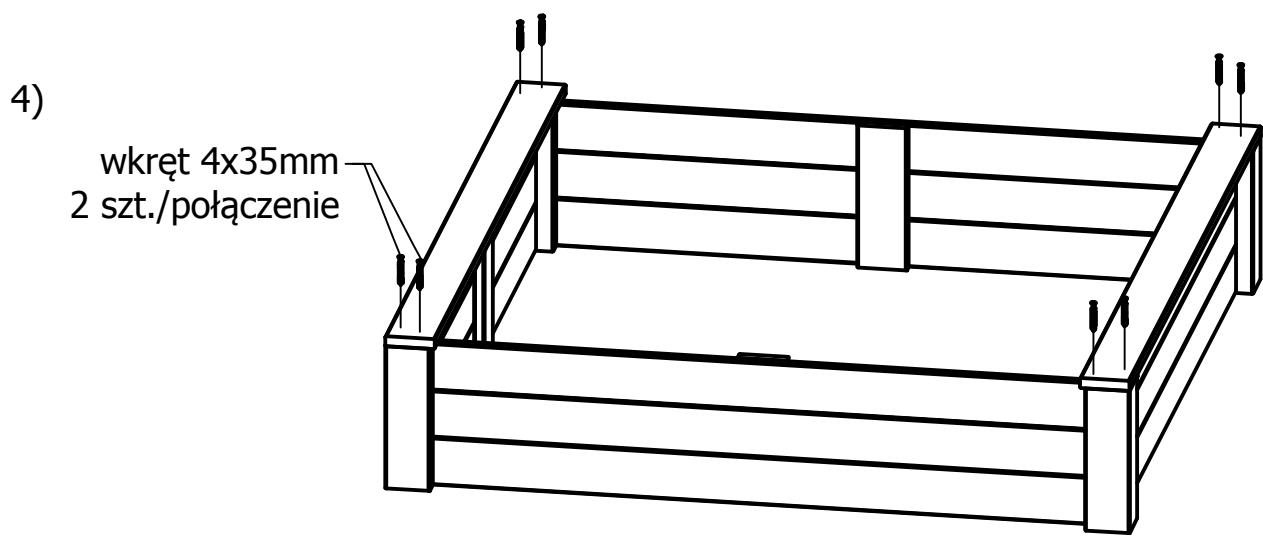

wkręt 4x35mm
2 szt./połączenie

LISTA CZĘŚCI		
ELEMENT	ILOŚĆ	OPIS
	1	Słup 90x90x1900
	14	Deska 21x100x1800
	24	Wkręt 4x55mm
	32	Wkręt 4x35mm

LISTA CZĘŚCI		
ELEMENT	ILOŚĆ	OPIS
	4	Słup 90x90x300
	12	Deska 21x100x1370
	2	Deska 21x100x1500
	4	Deska 21x100x300
	24	Wkręt 4x55mm
	32	Wkręt 4x35mm